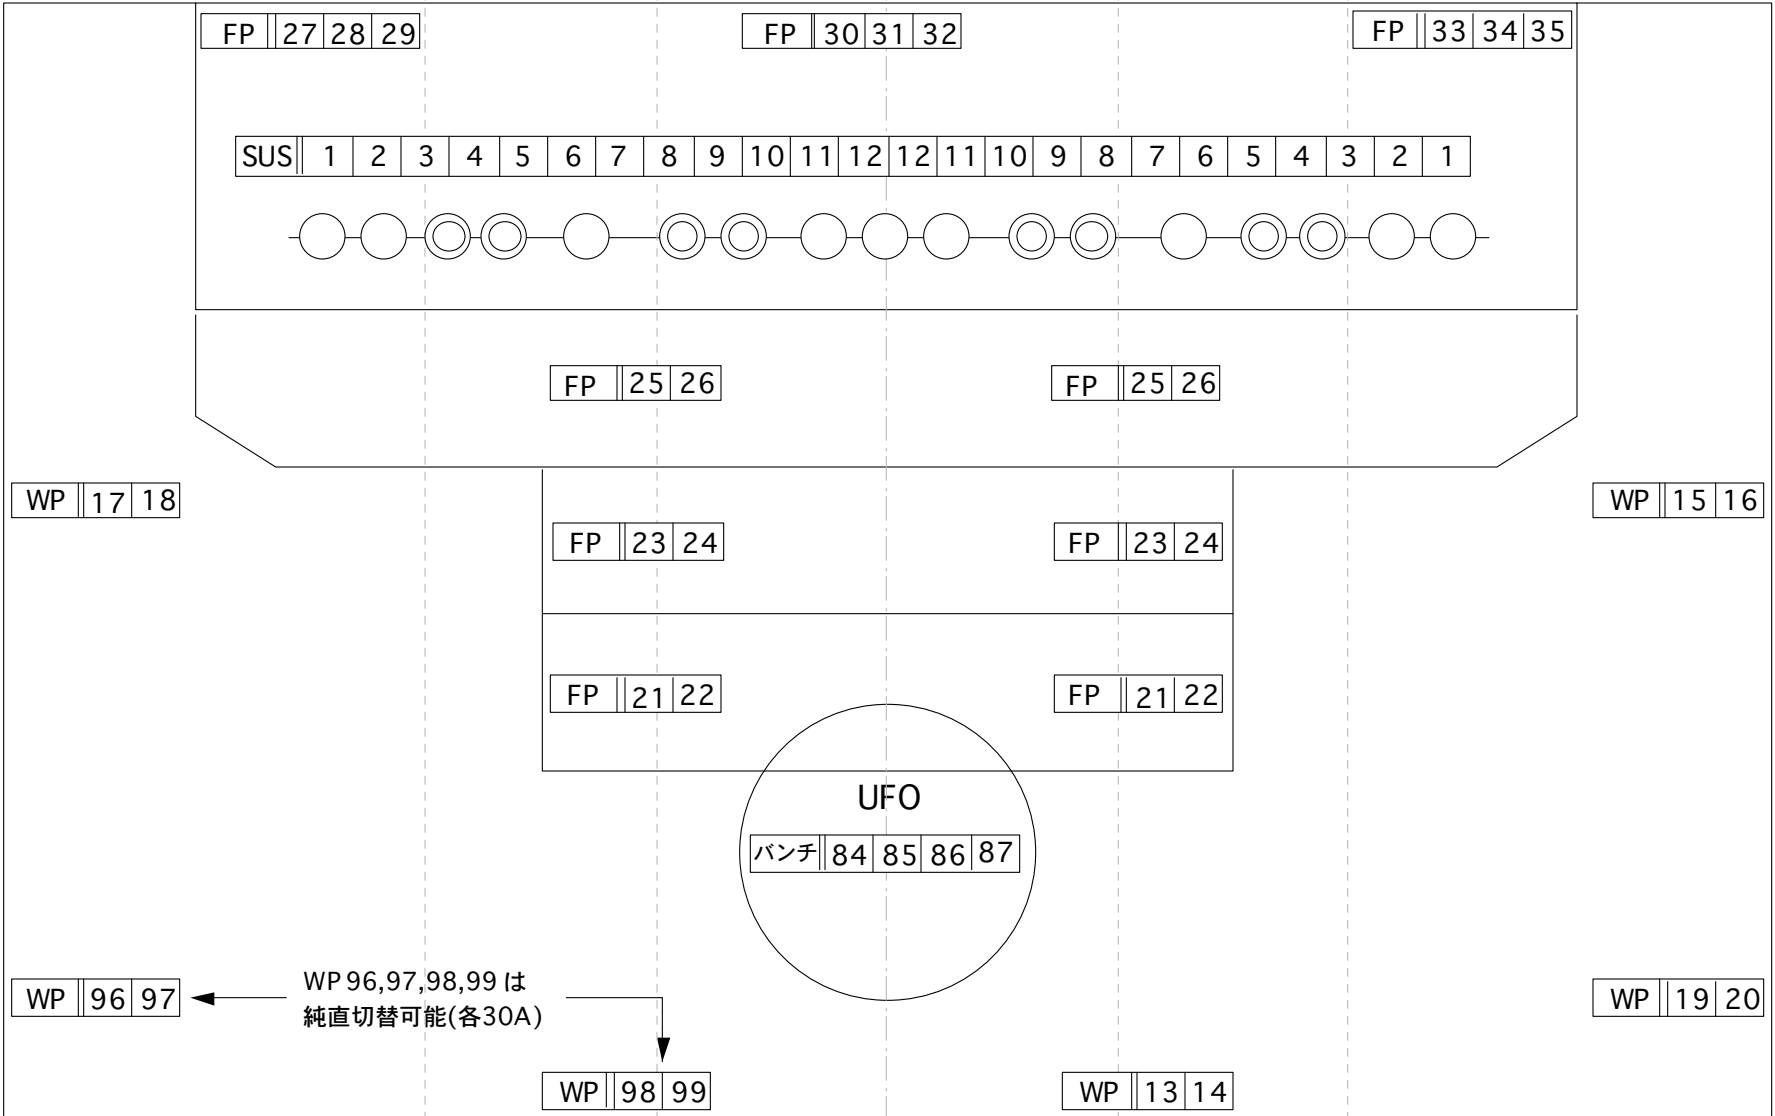

# TOKYO FM ホール 照明回路図

2010年5月28日現在

純直 20A  
(A型1口)

純直 20A  
(A型1口)

GC  
68  
69  
70  
71

GC | 51 | 50 | 49 | 48

GC | 75 | 74 | 73 | 72

GC | 55 | 54 | 53 | 52

GC  
79  
78  
77  
76

GC  
59  
58  
57  
56

GC  
83  
82  
81  
80

GC  
44  
45  
46  
47

GC  
64  
65  
66  
67

(S-436)

(S-436)

WP 96,97,98,99 は  
純直切替可能(各30A)